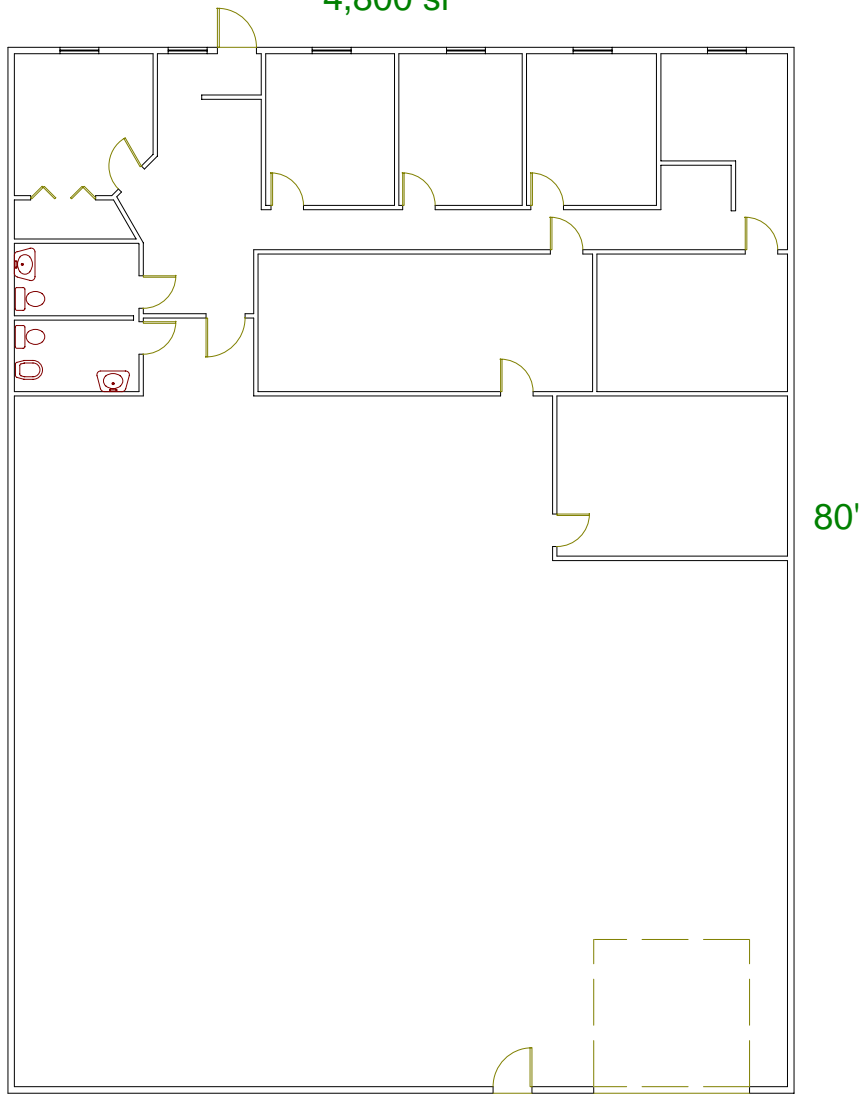

# 317 Metty Suite 2

4,800 sf

60'

80'